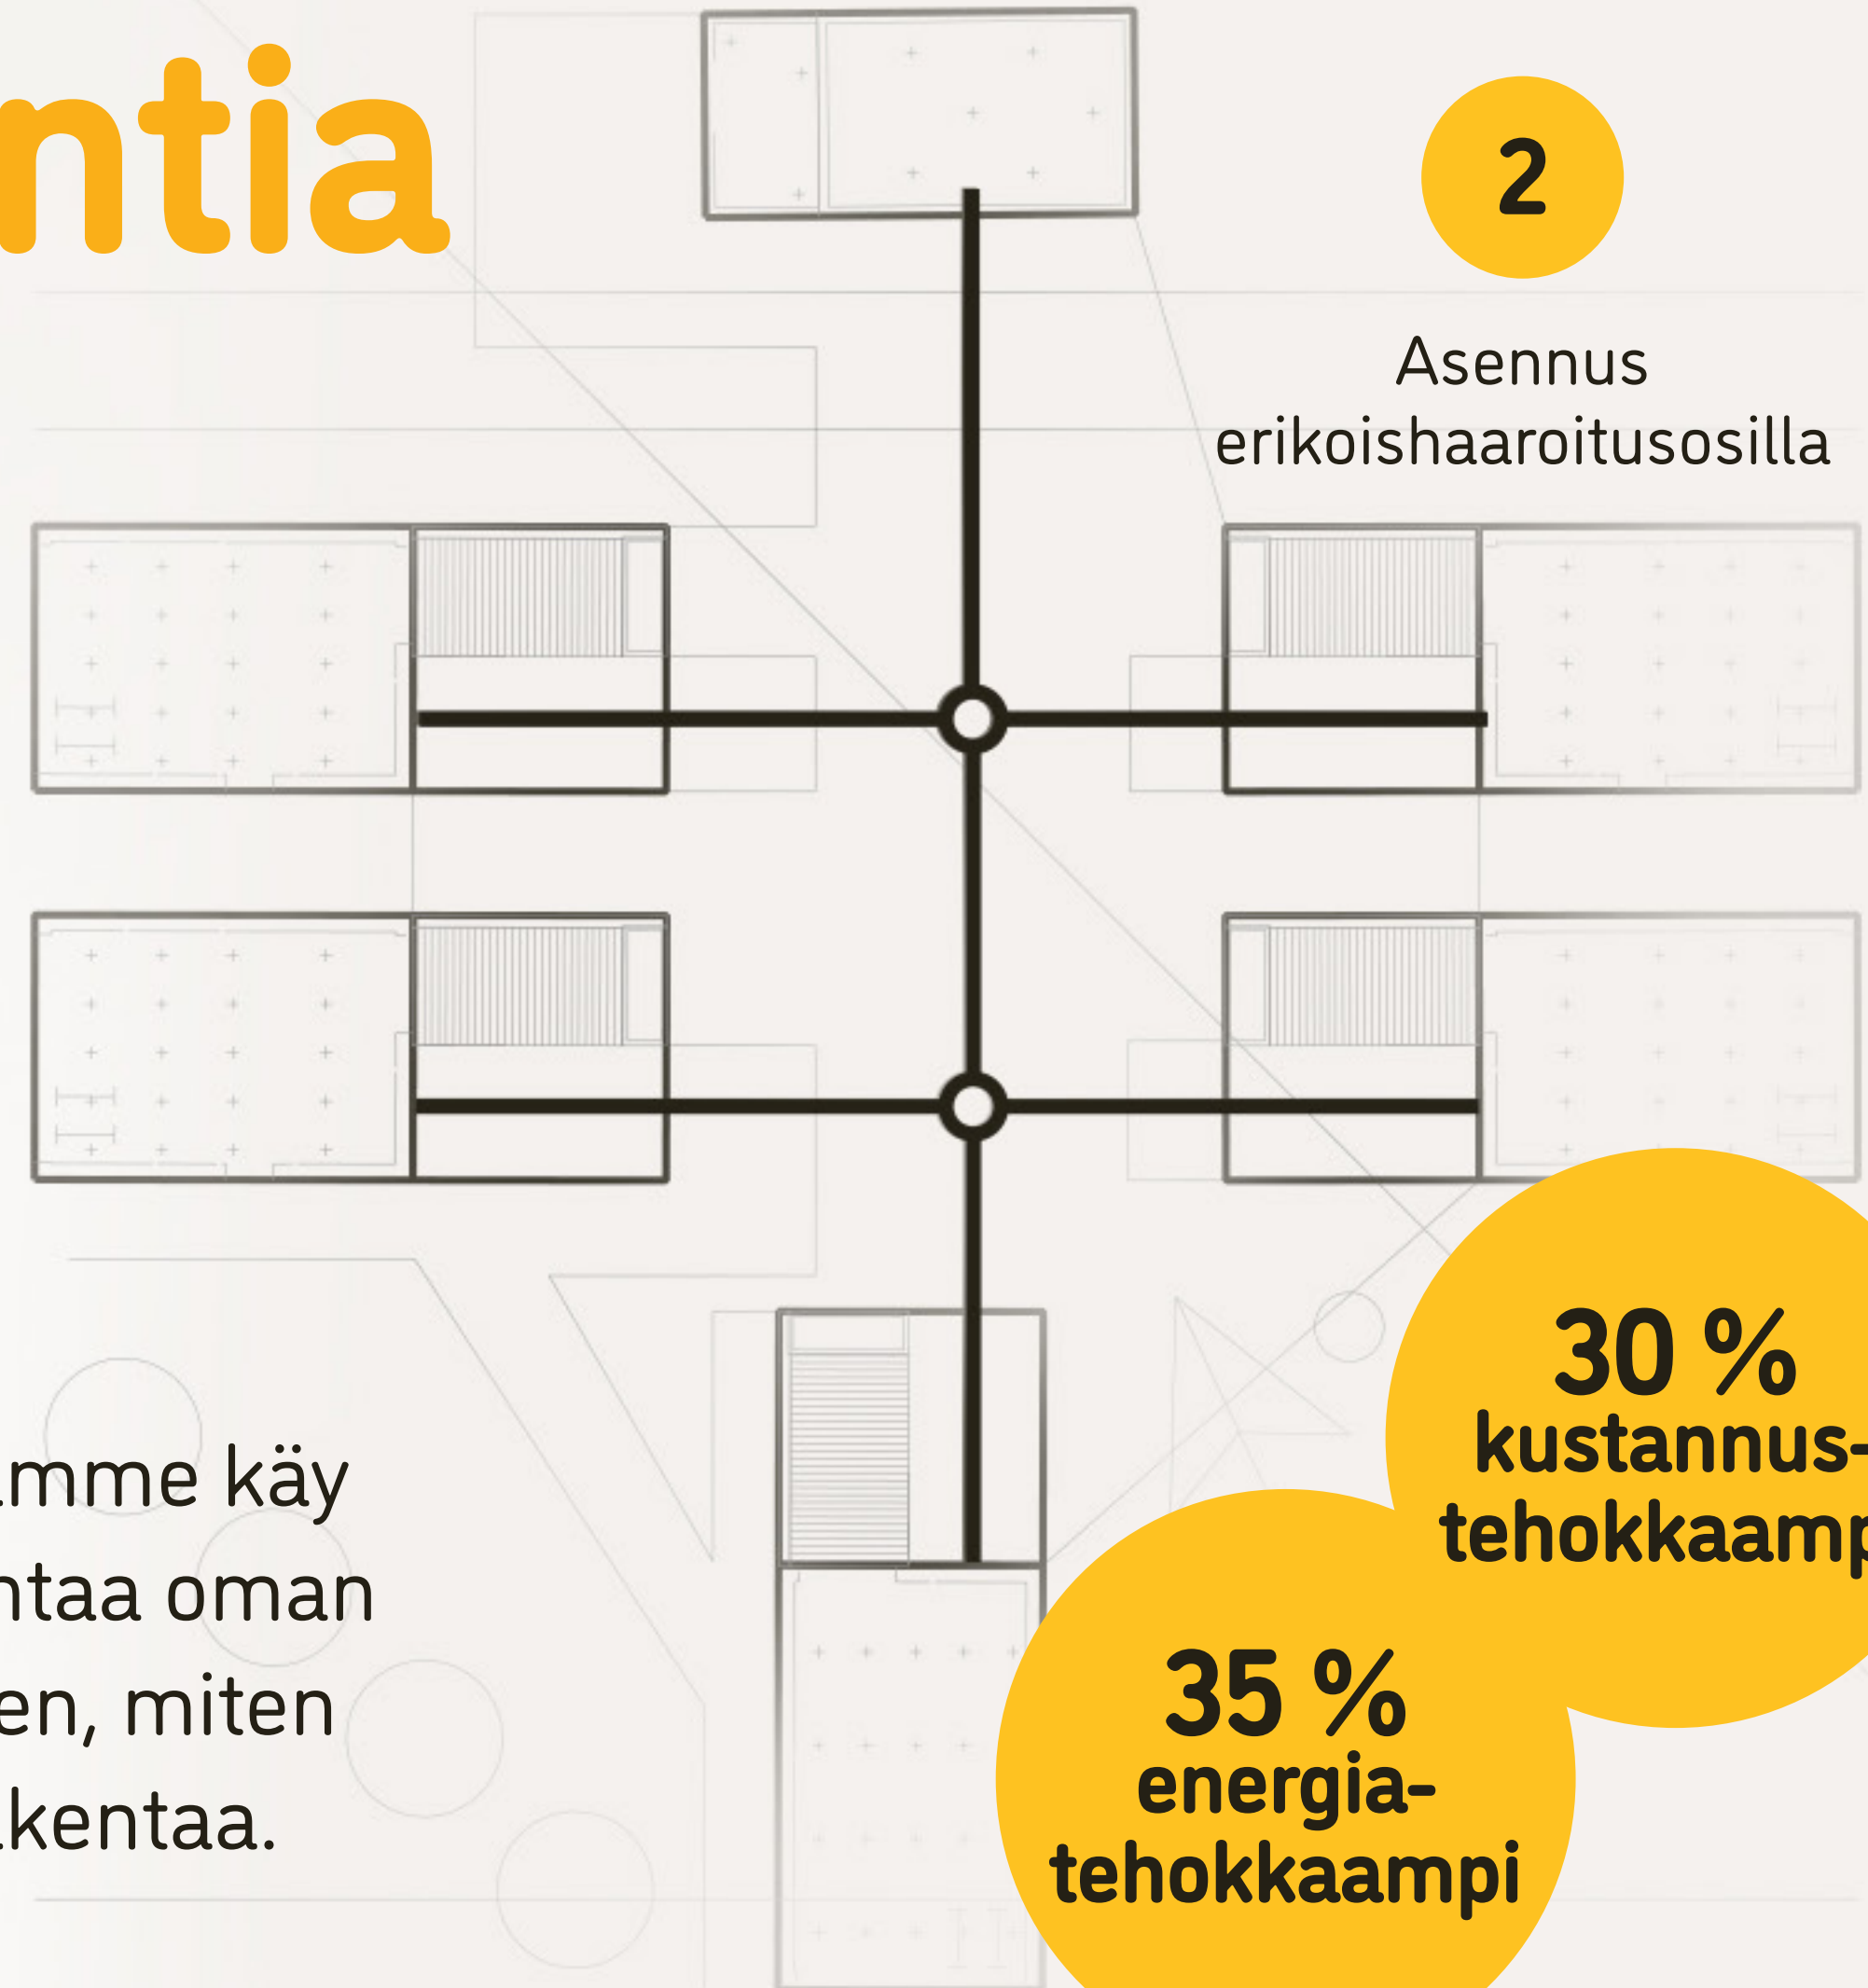

**30 %
kustannus-
tehokkaampi**

**35 %
energia-
tehokkaampi**