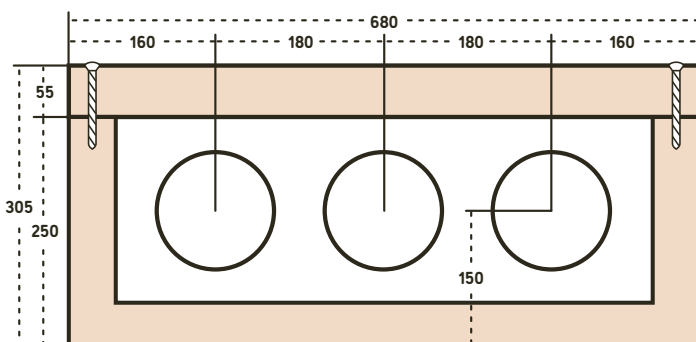

Aluelämpöputkistojen seinäkotelo

Rakennuksien ulkoseinällä tehtävien putkinousujen suojaamiseen.

- Seinäkotelossa on putkikannakkeet suojakuorelle sekä virtausputkelle
- Eristeenä 50 mm Kingspan PIR -materiaali
- Kotelo ulkotilamaalattu ja värvaihtoehtoina vakio RAL-värit

Vakiokorkeudet
1000 mm ja
2800 mm

Tuotenumike	Tuotenumero	OVH-hinta
Flextra seinäkotelo 1000 mm x 680 mm x 305 mm	Kotelo1000	1 480,00 €
Flextra seinäkotelo 2800 mm x 680 mm x 305 mm	Kotelo2800	2 600,00 €